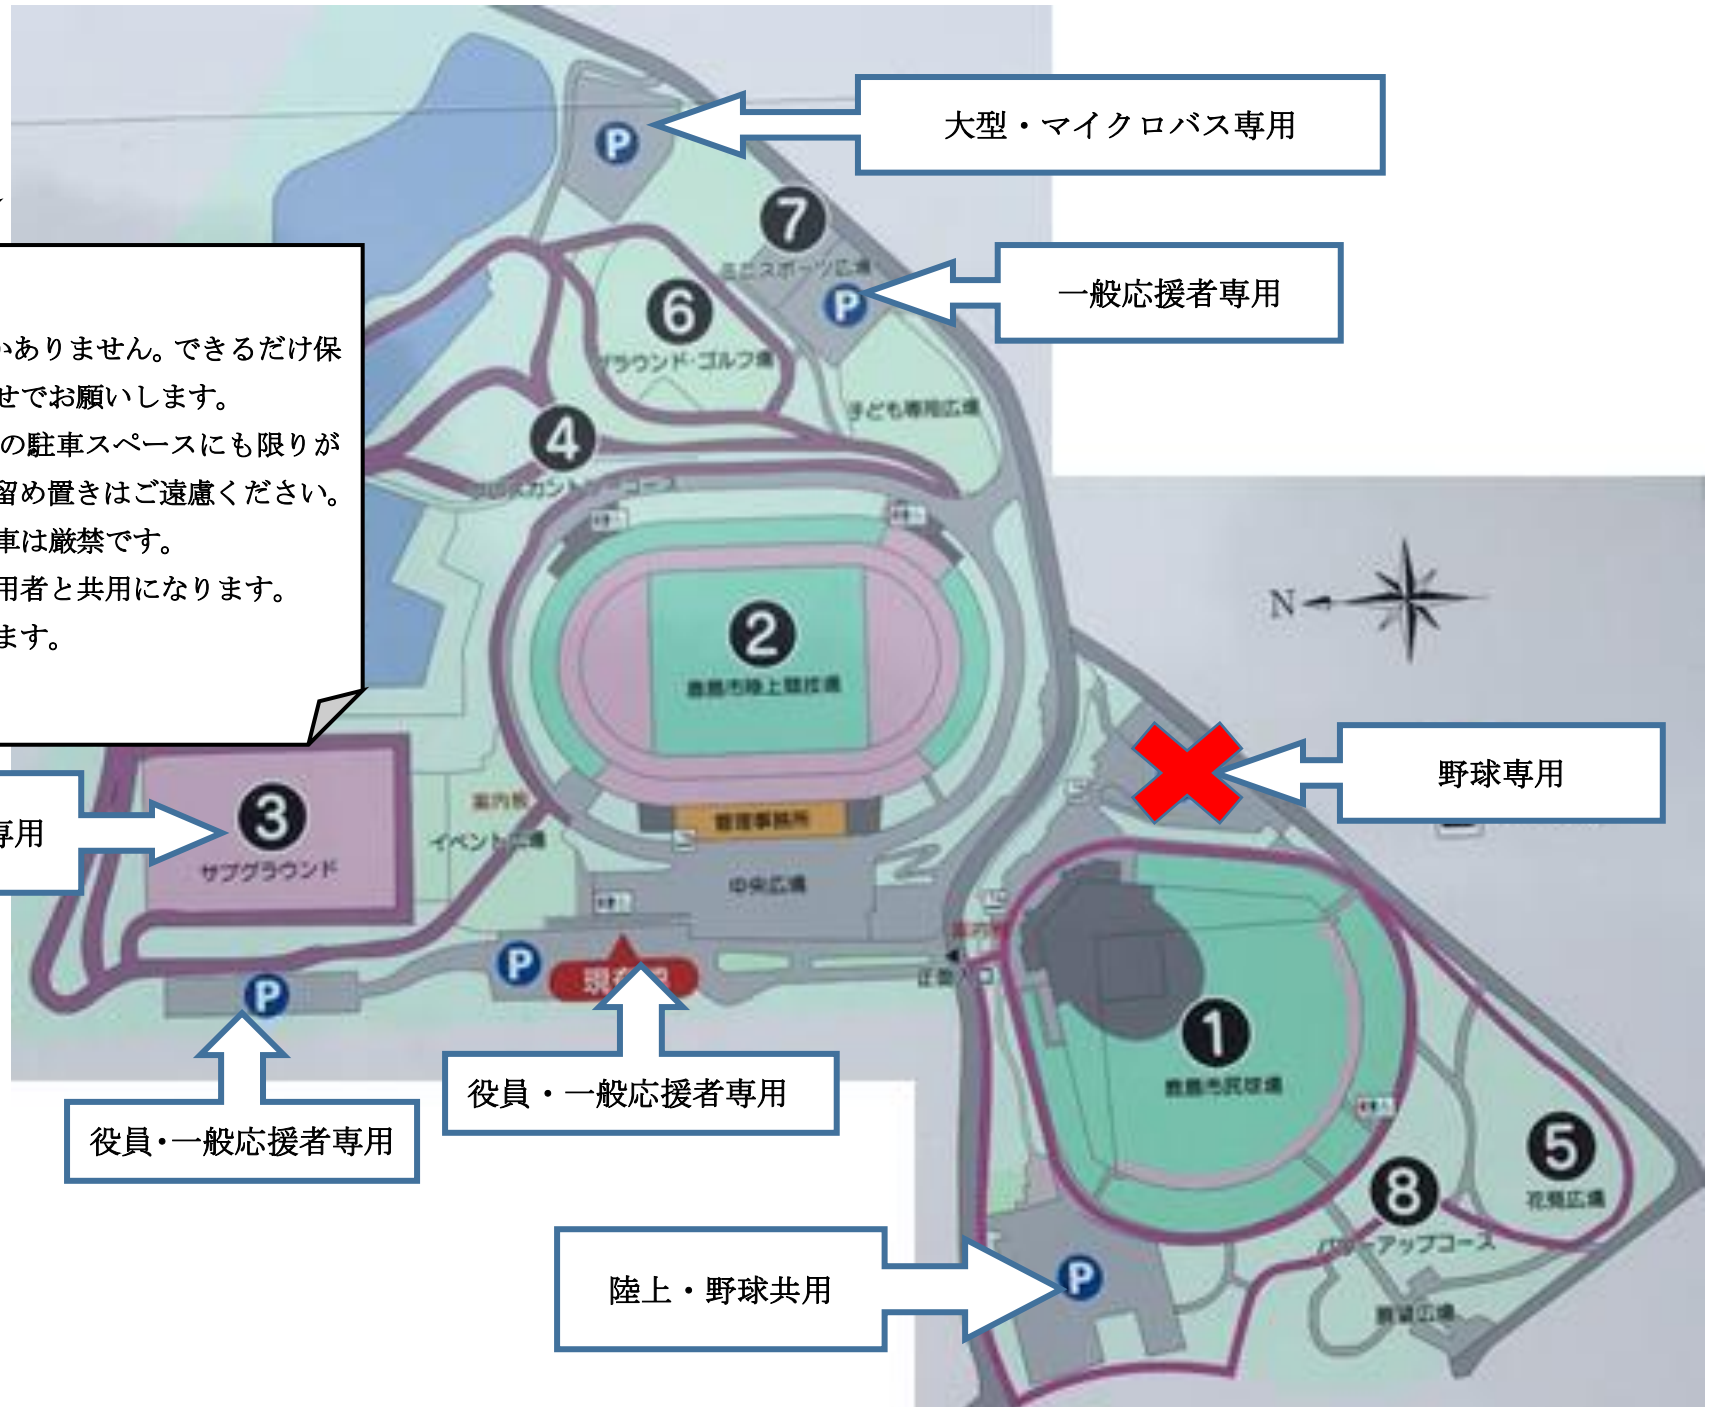

★駐車場について★

<競技場周辺>

★お願い★

- ①駐車場は、限られた数しかありません。できるだけ保護者等の応援は乗り合わせをお願いします。
- ②大型バス、マイクロバスの駐車スペースにも限りがあります。できるだけ、留め置きはご遠慮ください。
- ③競技場周辺道路での駐停車は厳禁です。
- ④駐車場は、一般の施設利用者と共用になります。節度ある利用をお願いします。

大型・マイクロバス専用

一般応援者専用

野球専用

役員・一般応援者専用

役員・一般応援者専用

役員・一般応援者専用

陸上・野球共用

★駐車場について★

<高津原コミュニティーセンター かんらん>

〒849-1311

佐賀県鹿島市大字高津原1647-2